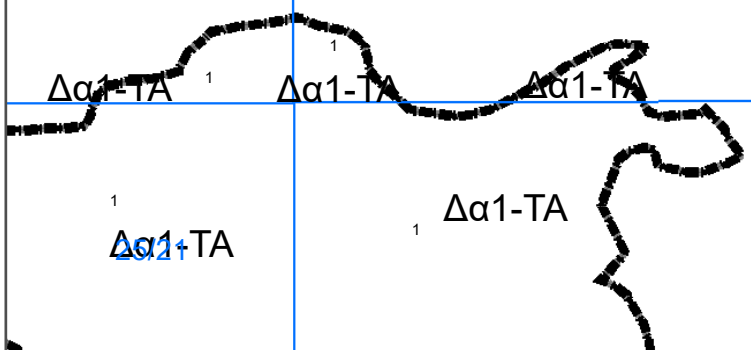

ΤΜΗΜΑ ΠΟΛΕΟΔΟΜΙΑΣ
ΚΑΙ ΟΙΚΗΣΕΩΣ

ΤΟΠΙΚΟ ΣΧΕΔΙΟ ΑΚΑΜΑ

Λεπτομερή Σχέδια Πολεοδομικών Ζωνών,
κλίμακας 1:5000

ΗΜΕΡΟΜΗΝΙΑ: Φεβρουάριος 2023

ΚΛΙΜΑΚΑ: 1:5000

ΑΡ. ΣΧΕΔΙΟΥ: 1 - 76

25/13

25/22

25/13

25/14

Δα1-ΤΑ

Δα1-ΤΑ

Δα1-ΤΑ

25/22

Δα1-ΤΑ

Δα1-ΤΑ

25/29

Δα1-ΤΑ

Δα1-ΤΑ
25/30

25/31

25/39

4

Δα1-ΤΑ

Δα1-ΤΑ