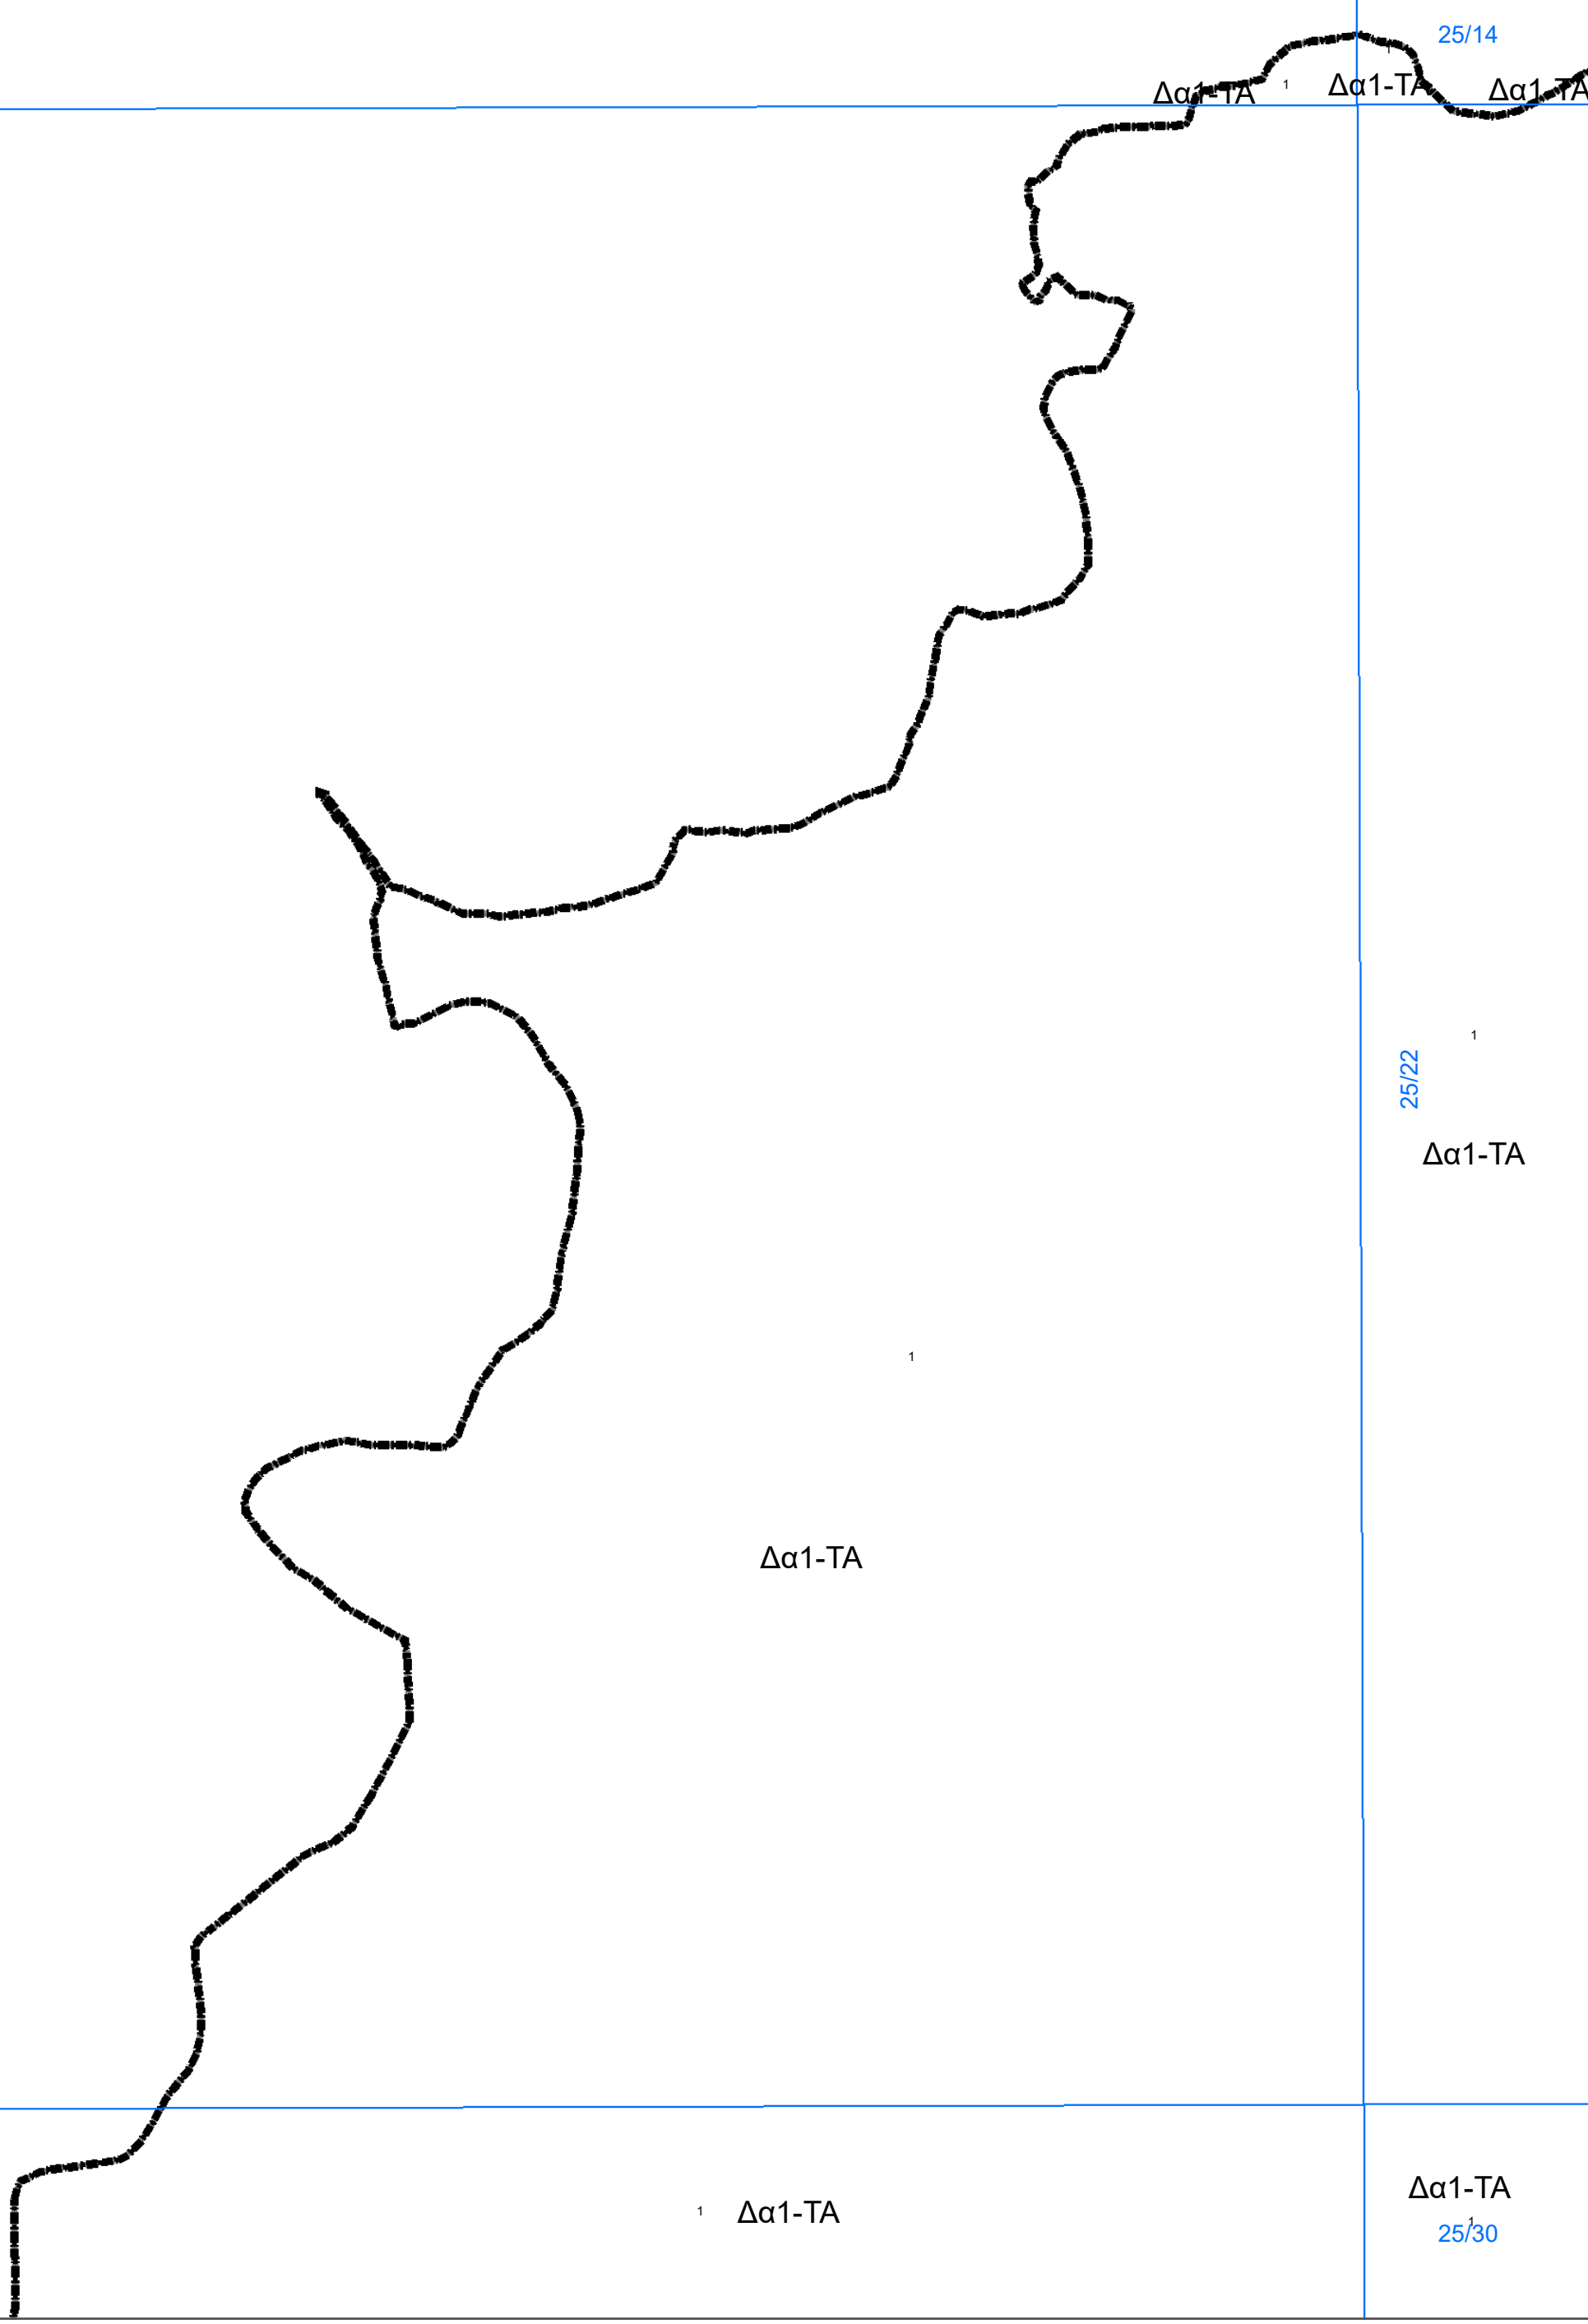

ΤΜΗΜΑ ΠΟΛΕΟΔΟΜΙΑΣ
ΚΑΙ ΟΙΚΗΣΕΩΣ

ΤΟΠΙΚΟ ΣΧΕΔΙΟ ΑΚΑΜΑ

Λεπτομερή Σχέδια Πολεοδομικών Ζωνών,
κλίμακας 1:5000

ΗΜΕΡΟΜΗΝΙΑ: Φεβρουάριος 2023

ΚΛΙΜΑΚΑ: 1:5000

ΑΡ. ΣΧΕΔΙΟΥ: 1 - 76

25/13

25/22

25/13

25/14

Δα1-ΤΑ

Δα1-ΤΑ

Δα1-ΤΑ

25/22

Δα1-ΤΑ

Δα1-ΤΑ

25/29

Δα1-ΤΑ

Δα1-ΤΑ
25/30

25/31

25/39

4

Δα1-ΤΑ

Δα1-ΤΑ

Δα1-ΤΑ
25/47

¹⁰⁶
Δα1-ΤΑ

25/48

25/40

Δα1-ΤΑ

Δα1-ΤΑ

Δα1-ΤΑ

Γα2